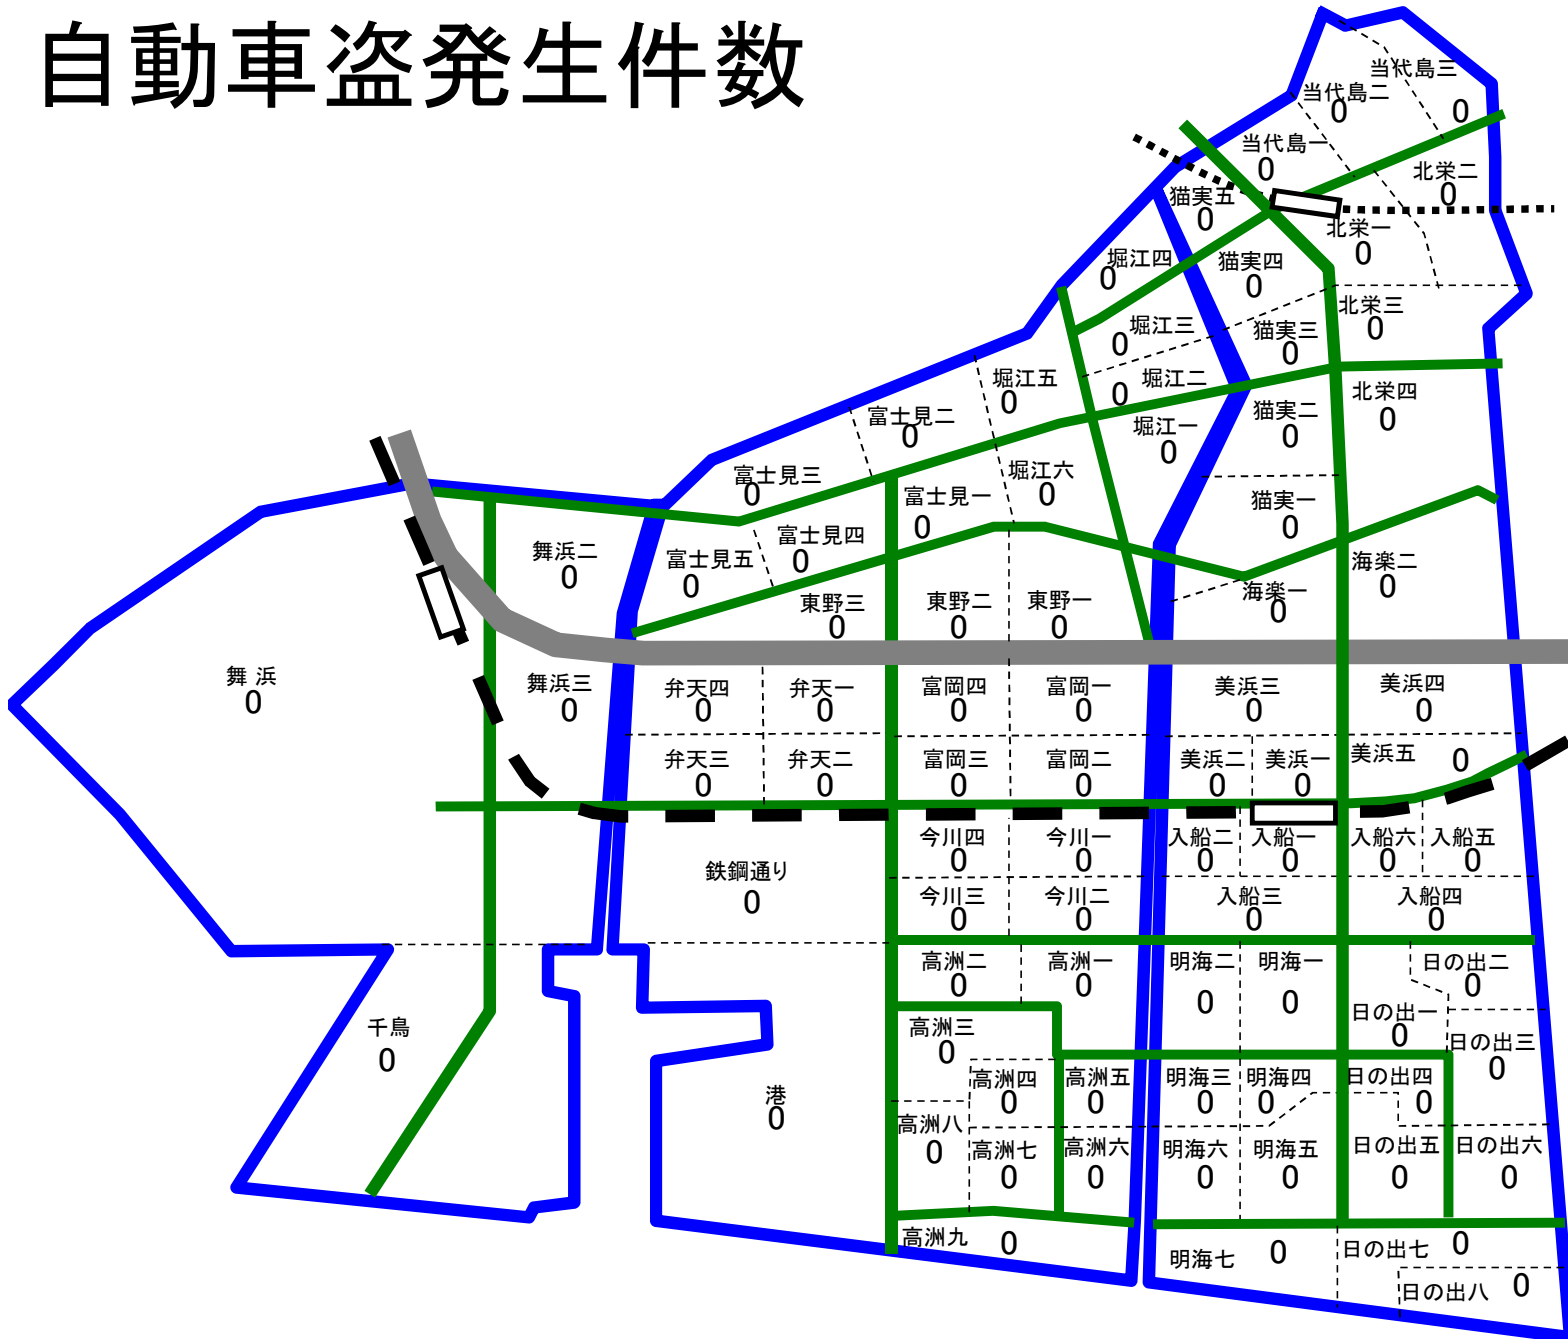

自動車盗発生件数

7月中(暫定値)

総数
0
※手集計

- 1件 以上 2件未満
- 2件 以上 3件未満
- 3件 以上