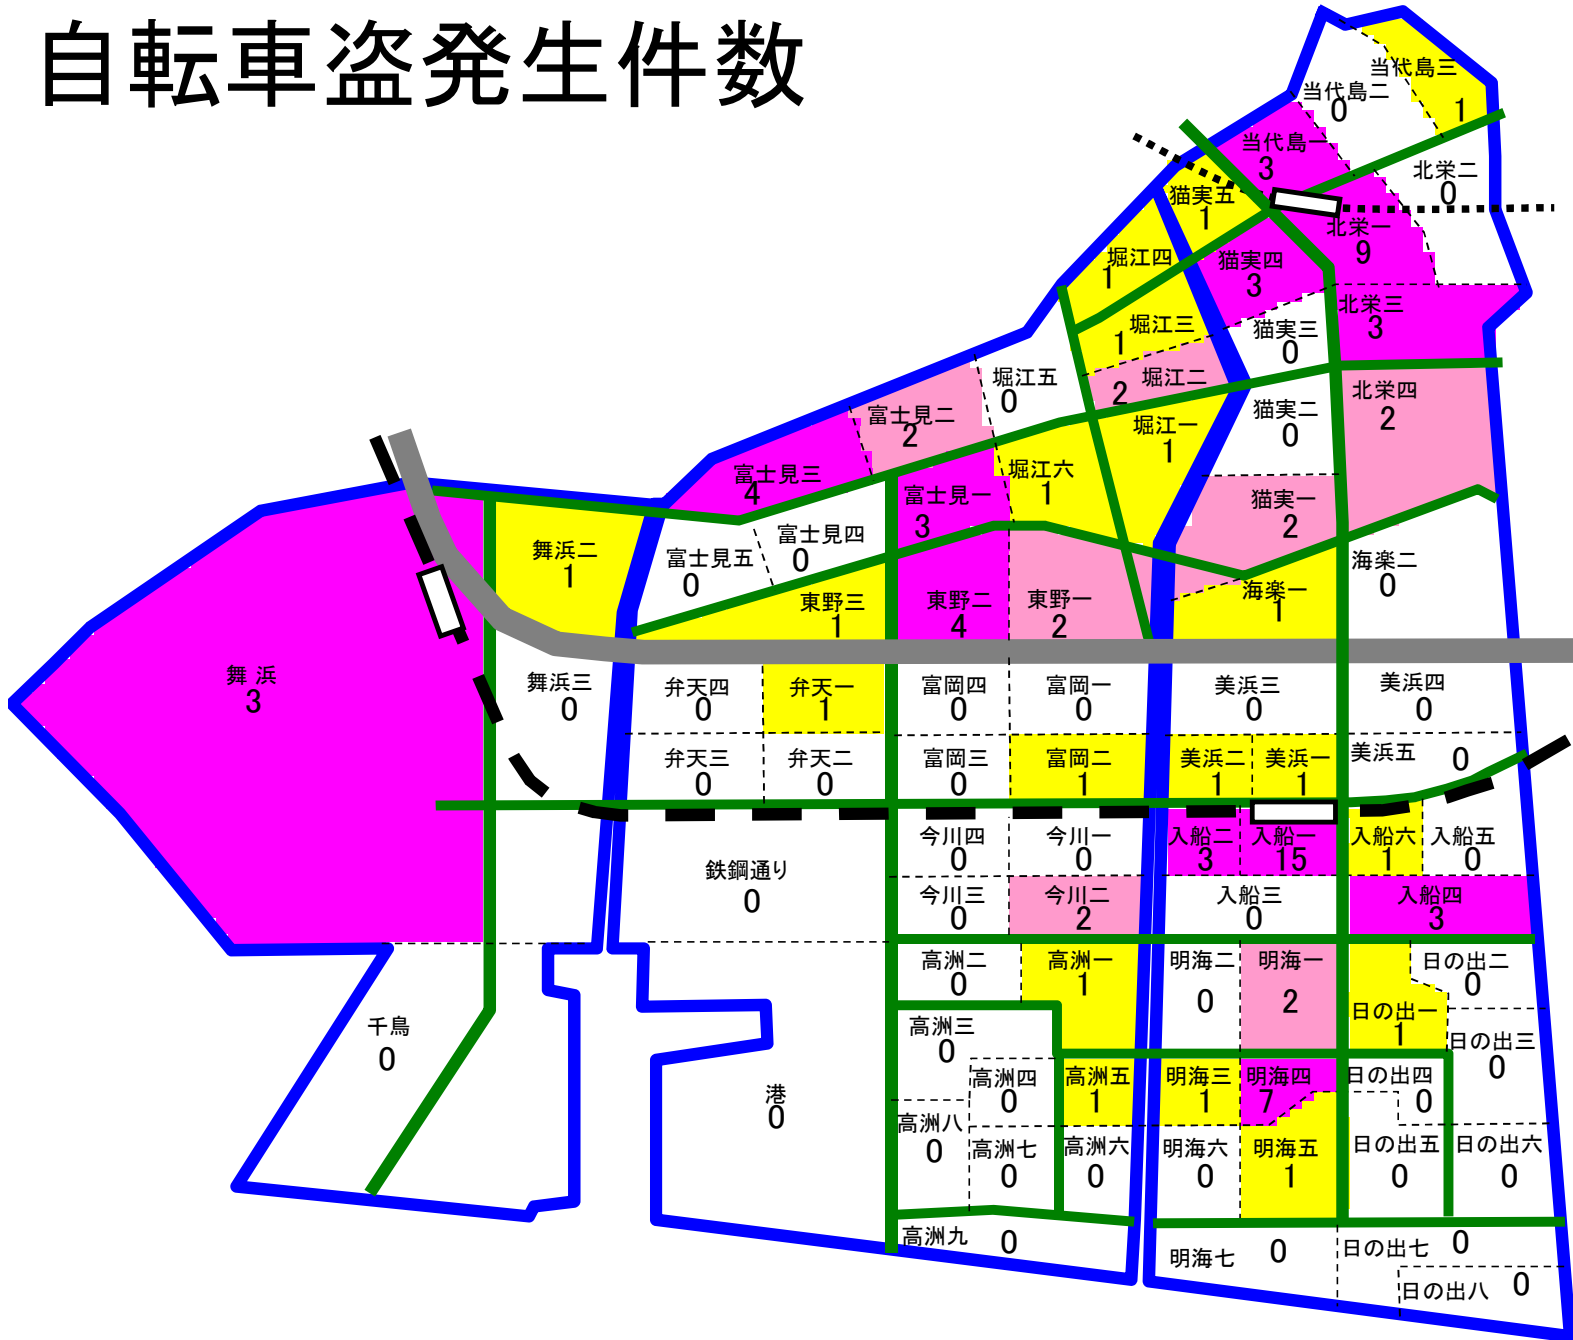

自転車盗発生件数

7月中(暫定値)

総数
93
※手集計

- 1件 以上 2件未満
- 2件 以上 3件未満
- 3件 以上