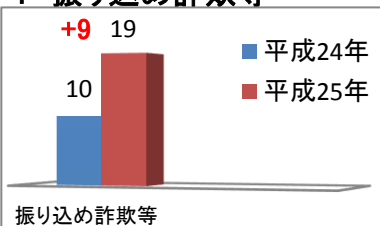

防犯のお知らせ

浦安警察署

～平成25年10月末の刑法犯認知状況～
(前年同月末との比較・手集計)

平成25年11月

1 刑法犯の認知件数

浦安市内で「還付金詐欺」の電話が多くかかっているよ。
還付金受け取りのために、公的機関の職員がATM操作を行うよう電話をすることはしないの

千葉県警察マスコットキャラクター「シーポック」

胸のCPは千葉ポリスと、シチズン & ポリス(市民と警察)の両方を意味しています。性格は温和で、誰でも親しみやすいのが特徴です。

刑法犯；刑法に規定する罪(交通事故に係る罪を除く。)のことです。

凶悪犯
殺人、放火、強盗のことです。

補足メモ

10月中は、昨年と比べて刑法犯の認知件数が減少していますが、自転車盗は多く発生しているため、2重ロック等の被害に遭わないための対策が必要です。

3 空き巣等の発生場所

空き巣等にご用心！

空き巣等とは、空き巣、忍込み、居空きの侵入窃盗の合計を表します。
空き巣とは、家人等が不在の住宅の屋内に侵入し、金品を窃取するものです。
居空きとは、家人が在宅し、昼寝、食事等をしているすきに住宅の屋内に侵入し、金品を窃取するものです。
忍込みとは、夜間家人等の就寝時に住宅の屋内に侵入し、金品を窃取するものです。

補足メモ

10月中に発生した空き巣等の犯人の手口は、鍵の掛かっている玄関や窓から侵入するものや、窓ガラスを割って侵入するものです。

4 振り込め詐欺等

振り込め詐欺に注意！

10月末までの 振込詐欺被害件数及び被害額	19件 ※認知件数	被害総額 29,814,871円
--------------------------	--------------	---------------------

振り込む前に必ず警察に相談する！
(匿名で大丈夫！振り込む前に「#9110」！)