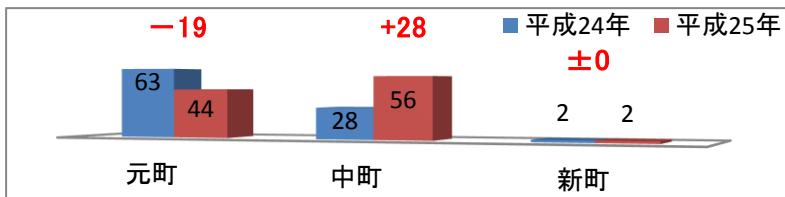

刑法犯；刑法に規定する罪(交通事故に係る罪を除く。)のことです。

凶悪犯
殺人、放火、強盗のことです。

補足メモ

10月中は、昨年と比べて刑法犯の認知件数が減少していますが、自転車盗は多く発生しているため、2重ロック等の被害に遭わないための対策が必要です。

3 空き巣等の発生場所

空き巣等にご用心！

空き巣等とは、空き巣、忍込み、居空きの侵入窃盗の合計を表します。
空き巣とは、家人等が不在の住宅の屋内に侵入し、金品を窃取するものです。
居空きとは、家人が在宅し、昼寝、食事等をしているすきに住宅の屋内に侵入し、金品を窃取するものです。
忍込みとは、夜間家人等の就寝時に住宅の屋内に侵入し、金品を窃取するものです。

補足メモ

10月中に発生した空き巣等の犯人の手口は、鍵の掛かっている玄関や窓から侵入するものや、窓ガラスを割って侵入するものです。

4 振り込め詐欺等

振り込め詐欺に注意！

10月末までの 振込詐欺被害件数及び被害額	19件 ※認知件数	被害総額 29,814,871円
--------------------------	--------------	---------------------

振り込む前に必ず警察に相談する！
(匿名で大丈夫！振り込む前に「#9110」！)