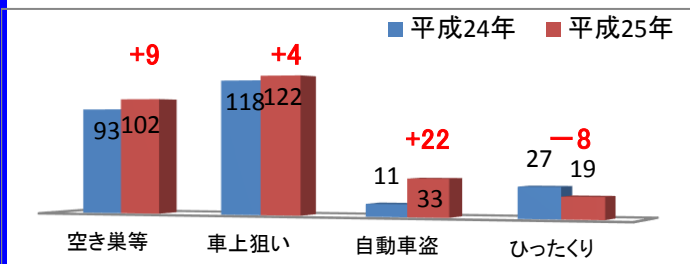

防犯のお知らせ

浦安警察署

～平成25年10月末の刑法犯認知状況～
(前年同月末との比較・手集計)

平成25年11月

1 刑法犯の認知件数

浦安市内で「還付金詐欺」の電話が多くかかっているよ。
還付金受け取りのために、公的機関の職員がATM操作を行うよう電話をすることはしないの

千葉県警察マスコットキャラクター「シーポック」

胸のCPは千葉ポリスと、シチズン & ポリス(市民と警察)の両方を意味しています。性格は温和で、誰でも親しみやすいのが特徴です。

刑法犯；刑法に規定する罪(交通事故に係る罪を除く。)のことです。

凶悪犯
殺人、放火、強盗のことです。

補足メモ

10月中は、昨年と比べて刑法犯の認知件数が減少していますが、自転車盗は多く発生しているため、2重ロック等の被害に遭わないための対策が必要です。

3 空き巣等の発生場所

空き巣等にご用心！

空き巣等とは、空き巣、忍込み、居空きの侵入窃盗の合計を表します。
空き巣とは、家人等が不在の住宅の屋内に侵入し、金品を窃取するものです。
居空きとは、家人が在宅し、昼寝、食事等をしているすきに住宅の屋内に侵入し、金品を窃取するものです。
忍込みとは、夜間家人等の就寝時に住宅の屋内に侵入し、金品を窃取するものです。

補足メモ

10月中に発生した空き巣等の犯人の手口は、鍵の掛かっている玄関や窓から侵入するものや、窓ガラスを割って侵入するものです。

4 振り込め詐欺等

振り込め詐欺に注意！

10月末までの 振込詐欺被害件数及び被害額	19件 ※認知件数	被害総額 29,814,871円
--------------------------	--------------	---------------------

振り込む前に必ず警察に相談する！
(匿名で大丈夫！振り込む前に「#9110」！)