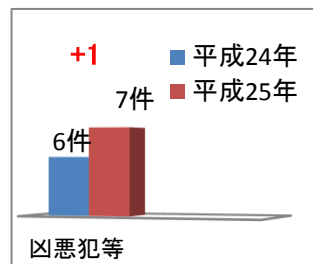

防犯のお知らせ

浦安警察署

～平成25年10月末の刑法犯認知状況～
(前年同月末との比較・手集計)

平成25年11月

1 刑法犯の認知件数

浦安市内で「還付金詐欺」の電話が多くかかっているよ。
還付金受け取りのために、公的機関の職員がATM操作を行うよう電話をすることはしないの

千葉県警察マスコットキャラクター「シーポック」

胸のCPは千葉ポリスと、シチズン & ポリス(市民と警察)の両方を意味しています。性格は温和で、誰でも親しみやすいのが特徴です。

刑法犯；刑法に規定する罪(交通事故に係る罪を除く。)のことです。

凶悪犯
殺人、放火、強盗のことです。

補足メモ

10月中は、昨年と比べて刑法犯の認知件数が減少していますが、自転車盗は多く発生しているため、2重ロック等の被害に遭わないための対策が必要です。

3 空き巣等の発生場所

空き巣等にご用心！

空き巣等とは、空き巣、忍込み、居空きの侵入窃盗の合計を表します。
空き巣とは、家人等が不在の住宅の屋内に侵入し、金品を窃取するものです。
居空きとは、家人が在宅し、昼寝、食事等をしているすきに住宅の屋内に侵入し、金品を窃取するものです。
忍込みとは、夜間家人等の就寝時に住宅の屋内に侵入し、金品を窃取するものです。

補足メモ

10月中に発生した空き巣等の犯人の手口は、鍵の掛かっている玄関や窓から侵入するものや、窓ガラスを割って侵入するものです。

4 振り込め詐欺等

振り込め詐欺に注意！

10月末までの 振込詐欺被害件数及び被害額	19件 ※認知件数	被害総額 29,814,871円
--------------------------	--------------	---------------------

振り込む前に必ず警察に相談する！
(匿名で大丈夫！振り込む前に「#9110」！)