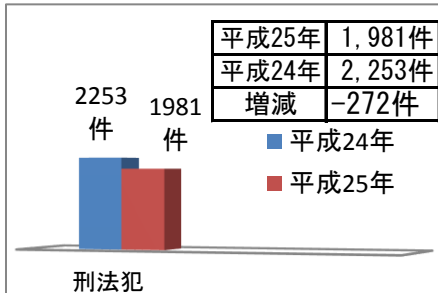

防犯のお知らせ

浦安警察署

～平成25年10月末の刑法犯認知状況～
(前年同月末との比較・手集計)

平成25年11月

1 刑法犯の認知件数

浦安市内で「還付金詐欺」の電話が多くかかっているよ。
還付金受け取りのために、公的機関の職員がATM操作を行うよう電話をすることはしないの

千葉県警察マスコットキャラクター「シーポック」

胸のCPは千葉ポリスと、シチズン & ポリス(市民と警察)の両方を意味しています。性格は温和で、誰でも親しみやすいのが特徴です。

刑法犯；刑法に規定する罪(交通事故に係る罪を除く。)のことです。

凶悪犯
殺人、放火、強盗のことです。

補足メモ

10月中は、昨年と比べて刑法犯の認知件数が減少していますが、自転車盗は多く発生しているため、2重ロック等の被害に遭わないための対策が必要です。

3 空き巣等の発生場所

空き巣等にご用心！

空き巣等とは、空き巣、忍込み、居空きの侵入窃盗の合計を表します。
空き巣とは、家人等が不在の住宅の屋内に侵入し、金品を窃取するものです。
居空きとは、家人が在宅し、昼寝、食事等をしているすきに住宅の屋内に侵入し、金品を窃取するものです。
忍込みとは、夜間家人等の就寝時に住宅の屋内に侵入し、金品を窃取するものです。