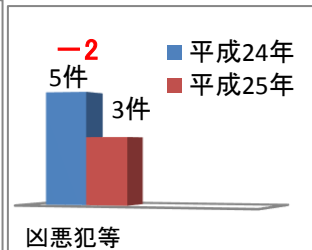

防犯のお知らせ

浦安警察署

～平成25年6月末の刑法犯認知状況～

平成25年7月

1 刑法犯の認知件数 (前年同月末との比較・手集計)

猛暑が続き、夜間就寝時に鍵の掛かっていない窓等から屋内に侵入する窃盗が多く発生しています。就寝前の戸締まりをお願いします。

千葉県警察マスコットキャラクター「シーポック」

刑法犯；刑法に規定する罪(交通事故に係る罪を除く。)のことです。

胸のCPは千葉ポリスと、シチズン&ポリス(市民と警察)の両方を意味しています。性格は温和で、誰でも親しみやすいのが特徴です。

2 各種犯罪の発生状況

凶悪犯 殺人、放火、強盗のことです。

補足メモ

6月中に発生した空き巣等11件中、8件が鍵を掛けていない玄関、ベランダ等の窓から侵入されています。就寝される際は、必ず戸締まりをしてからお休み下さい。

3 空き巣等の発生場所

空き巣等にご用心！

空き巣等とは、空き巣、忍込み、居空きの侵入窃盗の合計を表します。
 空き巣とは、家人等が不在の住宅の屋内に侵入し、金品を窃取するものです。
 居空きとは、家人が在宅し、昼寝、食事等をしているすきに住宅の屋内に侵入し、金品を窃取するものです。
 忍び込みとは、夜間家人等の就寝時に住宅の屋内に侵入し、金品を窃取するものです。

補足メモ

空き巣等の被害は、中町の富岡地区で多く発生しており、その中でも犯人は、一軒家ではなくマンションやアパートの集合住宅を中心に狙っています。

4 振り込め詐欺等

振り込め詐欺に注意！

6月末までの 振込詐欺被害件数及び被害額	13件 ※認知件数	被害総額 16,822,340円
-------------------------	--------------	---------------------