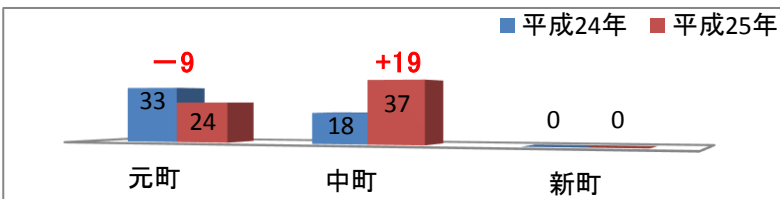

胸のCPは千葉ポリスと、シチズン&ポリス(市民と警察)の両方を意味しています。性格は温和で、誰でも親しみやすいのが特徴です。

2 各種犯罪の発生状況

凶悪犯 殺人、放火、強盗のことです。

補足メモ

6月中に発生した空き巣等11件中、8件が鍵を掛けていない玄関、ベランダ等の窓から侵入されています。就寝される際は、必ず戸締まりをしてからお休み下さい。

3 空き巣等の発生場所

空き巣等にご用心！

空き巣等とは、空き巣、忍込み、居空きの侵入窃盗の合計を表します。
 空き巣とは、家人等が不在の住宅の屋内に侵入し、金品を窃取するものです。
 居空きとは、家人が在宅し、昼寝、食事等をしているすきに住宅の屋内に侵入し、金品を窃取するものです。
 忍び込みとは、夜間家人等の就寝時に住宅の屋内に侵入し、金品を窃取するものです。

補足メモ

空き巣等の被害は、中町の富岡地区で多く発生しており、その中でも犯人は、一軒家ではなくマンションやアパートの集合住宅を中心に狙っています。

4 振り込め詐欺等

振り込め詐欺に注意！

6月末までの 振込詐欺被害件数及び被害額	13件 ※認知件数	被害総額 16,822,340円
-------------------------	--------------	---------------------