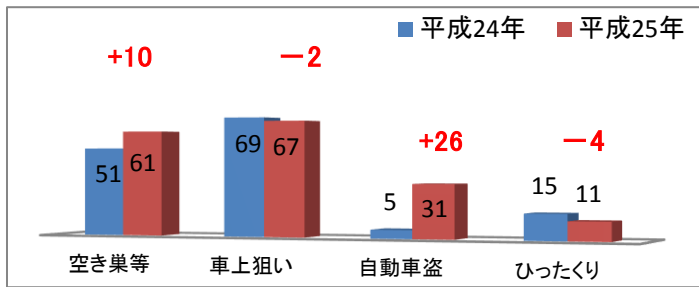

防犯のお知らせ

浦安警察署

～平成25年6月末の刑法犯認知状況～

平成25年7月

1 刑法犯の認知件数 (前年同月末との比較・手集計)

猛暑が続き、夜間就寝時に鍵の掛かっていない窓等から屋内に侵入する窃盗が多く発生しています。就寝前の戸締まりをお願いします。

千葉県警察マスコットキャラクター「シーポック」

刑法犯；刑法に規定する罪(交通事故に係る罪を除く。)のことです。

胸のCPは千葉ポリスと、シチズン&ポリス(市民と警察)の両方を意味しています。性格は温和で、誰でも親しみやすいのが特徴です。

2 各種犯罪の発生状況

凶悪犯 殺人、放火、強盗のことです。

補足メモ

6月中に発生した空き巣等11件中、8件が鍵を掛けていない玄関、ベランダ等の窓から侵入されています。就寝される際は、必ず戸締まりをしてからお休み下さい。

3 空き巣等の発生場所

空き巣等にご用心！

空き巣等とは、空き巣、忍込み、居空きの侵入窃盗の合計を表します。
 空き巣とは、家人等が不在の住宅の屋内に侵入し、金品を窃取するものです。
 居空きとは、家人が在宅し、昼寝、食事等をしているすきに住宅の屋内に侵入し、金品を窃取するものです。
 忍び込みとは、夜間家人等の就寝時に住宅の屋内に侵入し、金品を窃取するものです。

補足メモ

空き巣等の被害は、中町の富岡地区で多く発生しており、その中でも犯人は、一軒家ではなくマンションやアパートの集合住宅を中心に狙っています。

4 振り込め詐欺等

振り込め詐欺に注意！

6月末までの 振込詐欺被害件数及び被害額	13件 ※認知件数	被害総額 16,822,340円
-------------------------	--------------	---------------------