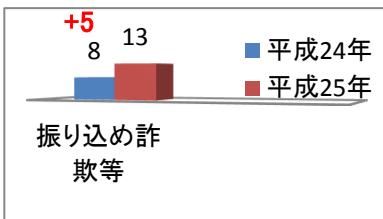

防犯のお知らせ

浦安警察署

～平成25年6月末の刑法犯認知状況～

平成25年7月

1 刑法犯の認知件数 (前年同月末との比較・手集計)

猛暑が続き、夜間就寝時に鍵の掛かっていない窓等から屋内に侵入する窃盗が多く発生しています。就寝前の戸締まりをお願いします。

千葉県警察マスコットキャラクター「シーポック」

刑法犯；刑法に規定する罪(交通事故に係る罪を除く。)のことです。

胸のCPは千葉ポリスと、シチズン&ポリス(市民と警察)の両方を意味しています。性格は温和で、誰でも親しみやすいのが特徴です。

2 各種犯罪の発生状況

凶悪犯 殺人、放火、強盗のことです。

補足メモ

6月中に発生した空き巣等11件中、8件が鍵を掛けていない玄関、ベランダ等の窓から侵入されています。就寝される際は、必ず戸締まりをしてからお休み下さい。

3 空き巣等の発生場所

空き巣等にご用心！

空き巣等とは、空き巣、忍込み、居空きの侵入窃盗の合計を表します。
 空き巣とは、家人等が不在の住宅の屋内に侵入し、金品を窃取するものです。
 居空きとは、家人が在宅し、昼寝、食事等をしているすきに住宅の屋内に侵入し、金品を窃取するものです。
 忍び込みとは、夜間家人等の就寝時に住宅の屋内に侵入し、金品を窃取するものです。

補足メモ

空き巣等の被害は、中町の富岡地区で多く発生しており、その中でも犯人は、一軒家ではなくマンションやアパートの集合住宅を中心に狙っています。

4 振り込め詐欺等

振り込め詐欺に注意！

6月末までの 振込詐欺被害件数及び被害額	13件 ※認知件数	被害総額 16,822,340円
-------------------------	--------------	---------------------