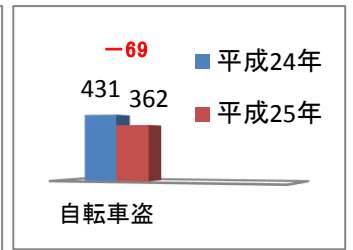

防犯のお知らせ

浦安警察署

～平成25年6月末の刑法犯認知状況～

平成25年7月

1 刑法犯の認知件数 (前年同月末との比較・手集計)

猛暑が続き、夜間就寝時に鍵の掛かっていない窓等から屋内に侵入する窃盗が多く発生しています。就寝前の戸締まりをお願いします。

千葉県警察マスコットキャラクター「シーポック」

刑法犯；刑法に規定する罪(交通事故に係る罪を除く。)のことです。

胸のCPは千葉ポリスと、シチズン&ポリス(市民と警察)の両方を意味しています。性格は温和で、誰でも親しみやすいのが特徴です。

2 各種犯罪の発生状況

凶悪犯 殺人、放火、強盗のことです。

補足メモ

6月中に発生した空き巣等11件中、8件が鍵を掛けていない玄関、ベランダ等の窓から侵入されています。就寝される際は、必ず戸締まりをしてからお休み下さい。

3 空き巣等の発生場所

空き巣等にご用心！

空き巣等とは、空き巣、忍込み、居空きの侵入窃盗の合計を表します。
 空き巣とは、家人等が不在の住宅の屋内に侵入し、金品を窃取するものです。
 居空きとは、家人が在宅し、昼寝、食事等をしているすきに住宅の屋内に侵入し、金品を窃取するものです。
 忍び込みとは、夜間家人等の就寝時に住宅の屋内に侵入し、金品を窃取するものです。

補足メモ

空き巣等の被害は、中町の富岡地区で多く発生しており、その中でも犯人は、一軒家ではなくマンションやアパートの集合住宅を中心に狙っています。

4 振り込め詐欺等

振り込め詐欺に注意！

6月末までの 振込詐欺被害件数及び被害額	13件 ※認知件数	被害総額 16,822,340円
-------------------------	--------------	---------------------