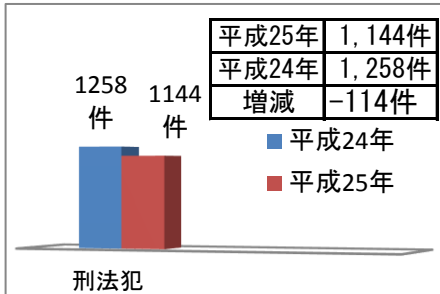

防犯のお知らせ

浦安警察署

～平成25年6月末の刑法犯認知状況～

平成25年7月

1 刑法犯の認知件数 (前年同月末との比較・手集計)

猛暑が続き、夜間就寝時に鍵の掛かっていない窓等から屋内に侵入する窃盗が多く発生しています。就寝前の戸締まりをお願いします。

千葉県警察マスコットキャラクター「シーポック」

刑法犯；刑法に規定する罪(交通事故に係る罪を除く。)のことです。

胸のCPは千葉ポリスと、シチズン&ポリス(市民と警察)の両方を意味しています。性格は温和で、誰でも親しみやすいのが特徴です。

2 各種犯罪の発生状況

凶悪犯 殺人、放火、強盗のことです。

補足メモ

6月中に発生した空き巣等11件中、8件が鍵を掛けていない玄関、ベランダ等の窓から侵入されています。就寝される際は、必ず戸締まりをしてからお休み下さい。

3 空き巣等の発生場所

空き巣等にご用心！

空き巣等とは、空き巣、忍込み、居空きの侵入窃盗の合計を表します。
 空き巣とは、家人等が不在の住宅の屋内に侵入し、金品を窃取するものです。
 居空きとは、家人が在宅し、昼寝、食事等をしているすきに住宅の屋内に侵入し、金品を窃取するものです。
 忍び込みとは、夜間家人等の就寝時に住宅の屋内に侵入し、金品を窃取するものです。

補足メモ

空き巣等の被害は、中町の富岡地区で多く発生しており、その中でも犯人は、一軒家ではなくマンションやアパートの集合住宅を中心に狙っています。

4 振り込め詐欺等

振り込め詐欺に注意！

6月末までの 振込詐欺被害件数及び被害額	13件 ※認知件数	被害総額 16,822,340円
-------------------------	--------------	---------------------