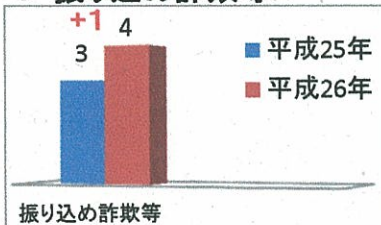

防犯のお知らせ

浦安警察署

～平成26年2月末の刑法犯認知状況～
(前年同月末との比較・手集計)

平成26年3月

1 刑法犯の認知件数

2月は忍込みが8件発生しているよ！
犯人は、鍵を掛け忘れた玄関や窓から侵入しているんだ。夜寝るときには戸締まりをしっかり確認しよう！

千葉県警察マスコットキャラクター「シーポック」

胸のCPは千葉ポリスと、シチズン&ポリス(市民と警察)の両方を意味しています。性格は温和で、誰でも親しみやすいのが特徴です。

刑法犯；刑法に規定する罪(交通事故に係る罪を除く。)のことです。

2 各種犯罪の発生状況

凶悪犯
殺人、放火、強盗のことです。

補足メモ

2月中は、昨年と比べて刑法犯の認知件数が減少していますが、空き巣等が多く発生しているため、就寝時、外出時の窓や玄関の戸締まりの徹底をお願いします。

3 空き巣等の発生場所

空き巣等にご用心！

空き巣等とは、空き巣、忍込み、居空きの侵入窃盗の合計を表します。
空き巣とは、家人等が不在の住宅の屋内に侵入し、金品を窃取するものです。
居空きとは、家人が在宅し、昼寝、食事等をしているすきに住宅の屋内に侵入し、金品を窃取するものです。
忍込みとは、夜間家人等の就寝時に住宅の屋内に侵入し、金品を窃取するものです。

補足メモ

2月中に発生した空き巣等の犯人の手口の多くは、夜間、就寝時に鍵の掛かっている玄関や窓から侵入する忍込みです。

4 振り込め詐欺等

振り込め詐欺に注意！

2月末までの 振り込め詐欺被害件数及び被害額	4件 ※認知件数	被害総額 22,000,000円
---------------------------	-------------	---------------------

振り込む前に必ず警察に相談する！
(匿名で大丈夫！振り込む前に「#9110」！)