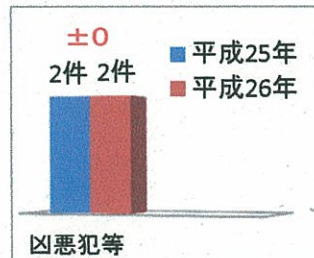

防犯のお知らせ

浦安警察署

～平成26年2月末の刑法犯認知状況～
(前年同月末との比較・手集計)

平成26年3月

1 刑法犯の認知件数

2月は忍込みが8件発生しているよ！
犯人は、鍵を掛け忘れた玄関や窓から侵入しているんだ。夜寝るときには戸締まりをしっかり確認しよう！

千葉県警察マスコットキャラクター「シーポック」

胸のCPは千葉ポリスと、シチズン&ポリス(市民と警察)の両方を意味しています。性格は温和で、誰でも親しみやすいのが特徴です。

刑法犯；刑法に規定する罪(交通事故に係る罪を除く。)のことです。

2 各種犯罪の発生状況

凶悪犯
殺人、放火、強盗のことです。

補足メモ

2月中は、昨年と比べて刑法犯の認知件数が減少していますが、空き巣等が多く発生しているため、就寝時、外出時の窓や玄関の戸締まりの徹底をお願いします。

3 空き巣等の発生場所

空き巣等にご用心！

空き巣等とは、空き巣、忍込み、居空きの侵入窃盗の合計を表します。
空き巣とは、家人等が不在の住宅の屋内に侵入し、金品を窃取するものです。
居空きとは、家人が在宅し、昼寝、食事等をしているすきに住宅の屋内に侵入し、金品を窃取するものです。
忍込みとは、夜間家人等の就寝時に住宅の屋内に侵入し、金品を窃取するものです。