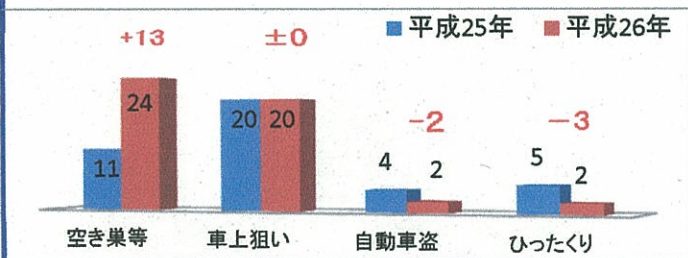

防犯のお知らせ

浦安警察署

～平成26年2月末の刑法犯認知状況～
(前年同月末との比較・手集計)

平成26年3月

1 刑法犯の認知件数

2月は忍込みが8件発生しているよ！
犯人は、鍵を掛け忘れた玄関や窓から侵入しているんだ。夜寝るときには戸締まりをしっかり確認しよう！

千葉県警察マスコットキャラクター「シーポック」

胸のCPは千葉ポリスと、シチズン&ポリス(市民と警察)の両方を意味しています。性格は温和で、誰でも親しみやすいのが特徴です。

刑法犯；刑法に規定する罪(交通事故に係る罪を除く。)のことです。

2 各種犯罪の発生状況

凶悪犯
殺人、放火、強盗のことです。

補足メモ

2月中は、昨年と比べて刑法犯の認知件数が減少していますが、空き巣等が多く発生しているため、就寝時、外出時の窓や玄関の戸締まりの徹底をお願いします。

3 空き巣等の発生場所

空き巣等にご用心！

空き巣等とは、空き巣、忍込み、居空きの侵入窃盗の合計を表します。
空き巣とは、家人等が不在の住宅の屋内に侵入し、金品を窃取するものです。
居空きとは、家人が在宅し、昼寝、食事等をしているすきに住宅の屋内に侵入し、金品を窃取するものです。
忍込みとは、夜間家人等の就寝時に住宅の屋内に侵入し、金品を窃取するものです。

補足メモ

2月中に発生した空き巣等の犯人の手口の多くは、夜間、就寝時に鍵の掛かっている玄関や窓から侵入する忍込みです。

4 振り込め詐欺等

振り込め詐欺に注意！

2月末までの 振り込め詐欺被害件数及び被害額	4件 ※認知件数	被害総額 22,000,000円
---------------------------	-------------	---------------------

振り込む前に必ず警察に相談する！
(匿名で大丈夫！振り込む前に「#9110」！)