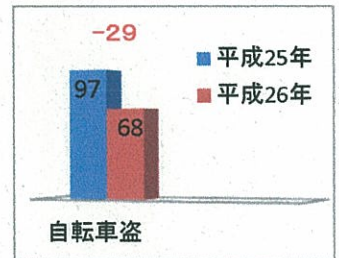

防犯のお知らせ

浦安警察署

～平成26年2月末の刑法犯認知状況～
(前年同月末との比較・手集計)

平成26年3月

1 刑法犯の認知件数

2月は忍込みが8件発生しているよ！
犯人は、鍵を掛け忘れた玄関や窓から侵入しているんだ。夜寝るときには戸締まりをしっかり確認しよう！

千葉県警察マスコットキャラクター「シーポック」

胸のCPは千葉ポリスと、シチズン&ポリス(市民と警察)の両方を意味しています。性格は温和で、誰でも親しみやすいのが特徴です。

刑法犯；刑法に規定する罪(交通事故に係る罪を除く。)のことです。

2 各種犯罪の発生状況

凶悪犯
殺人、放火、強盗のことです。

補足メモ

2月中は、昨年と比べて刑法犯の認知件数が減少していますが、空き巣等が多く発生しているため、就寝時、外出時の窓や玄関の戸締まりの徹底をお願いします。

3 空き巣等の発生場所

空き巣等にご用心！

空き巣等とは、空き巣、忍込み、居空きの侵入窃盗の合計を表します。
空き巣とは、家人等が不在の住宅の屋内に侵入し、金品を窃取するものです。
居空きとは、家人が在宅し、昼寝、食事等をしているすきに住宅の屋内に侵入し、金品を窃取するものです。
忍込みとは、夜間家人等の就寝時に住宅の屋内に侵入し、金品を窃取するものです。

補足メモ

2月中に発生した空き巣等の犯人の手口の多くは、夜間、就寝時に鍵の掛かっている玄関や窓から侵入する忍込みです。

4 振り込め詐欺等

振り込め詐欺に注意！

2月末までの 振り込め詐欺被害件数及び被害額	4件 ※認知件数	被害総額 22,000,000円
---------------------------	-------------	---------------------

振り込む前に必ず警察に相談する！
(匿名で大丈夫！振り込む前に「#9110」！)