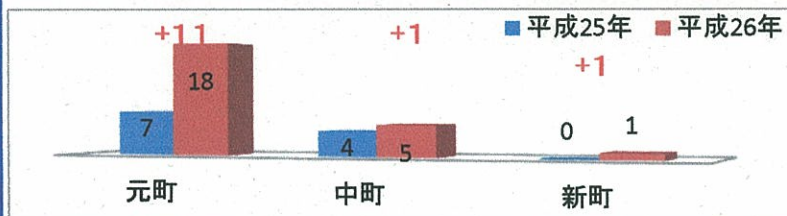

防犯のお知らせ

浦安警察署

～平成26年2月末の刑法犯認知状況～
(前年同月末との比較・手集計)

平成26年3月

1 刑法犯の認知件数

2月は忍込みが8件発生しているよ！
犯人は、鍵を掛け忘れた玄関や窓から侵入しているんだ。夜寝るときには戸締まりをしっかり確認しよう！

千葉県警察マスコットキャラクター「シーポック」

胸のCPは千葉ポリスと、シチズン&ポリス(市民と警察)の両方を意味しています。性格は温和で、誰でも親しみやすいのが特徴です。

刑法犯；刑法に規定する罪(交通事故に係る罪を除く。)のことです。

2 各種犯罪の発生状況

凶悪犯
殺人、放火、強盗のことです。

補足メモ

2月中は、昨年と比べて刑法犯の認知件数が減少していますが、空き巣等が多く発生しているため、就寝時、外出時の窓や玄関の戸締まりの徹底をお願いします。

3 空き巣等の発生場所

空き巣等にご用心！

空き巣等とは、空き巣、忍込み、居空きの侵入窃盗の合計を表します。
空き巣とは、家人等が不在の住宅の屋内に侵入し、金品を窃取するものです。
居空きとは、家人が在宅し、昼寝、食事等をしているすきに住宅の屋内に侵入し、金品を窃取するものです。
忍込みとは、夜間家人等の就寝時に住宅の屋内に侵入し、金品を窃取するものです。

補足メモ

2月中に発生した空き巣等の犯人の手口の多くは、夜間、就寝時に鍵の掛かっている玄関や窓から侵入する忍込みです。

4 振り込め詐欺等

振り込め詐欺に注意！

2月末までの 振り込め詐欺被害件数及び被害額	4件 ※認知件数	被害総額 22,000,000円
---------------------------	-------------	---------------------

振り込む前に必ず警察に相談する！
(匿名で大丈夫！振り込む前に「#9110」！)