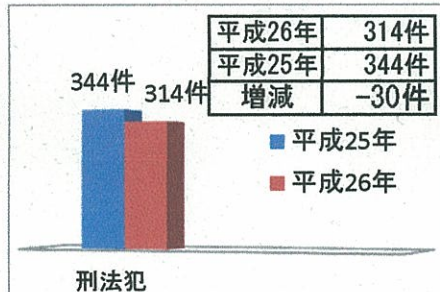

防犯のお知らせ

浦安警察署

～平成26年2月末の刑法犯認知状況～
(前年同月末との比較・手集計)

平成26年3月

1 刑法犯の認知件数

2月は忍込みが8件発生しているよ！
犯人は、鍵を掛け忘れた玄関や窓から侵入しているんだ。夜寝るときには戸締まりをしっかり確認しよう！

千葉県警察マスコットキャラクター「シーポック」

胸のCPは千葉ポリスと、シチズン&ポリス(市民と警察)の両方を意味しています。性格は温和で、誰でも親しみやすいのが特徴です。

刑法犯；刑法に規定する罪(交通事故に係る罪を除く。)のことです。

2 各種犯罪の発生状況

凶悪犯
殺人、放火、強盗のことです。

補足メモ

2月中は、昨年と比べて刑法犯の認知件数が減少していますが、空き巣等が多く発生しているため、就寝時、外出時の窓や玄関の戸締まりの徹底をお願いします。

3 空き巣等の発生場所

空き巣等にご用心！

空き巣等とは、空き巣、忍込み、居空きの侵入窃盗の合計を表します。
空き巣とは、家人等が不在の住宅の屋内に侵入し、金品を窃取するものです。
居空きとは、家人が在宅し、昼寝、食事等をしているすきに住宅の屋内に侵入し、金品を窃取するものです。
忍込みとは、夜間家人等の就寝時に住宅の屋内に侵入し、金品を窃取するものです。