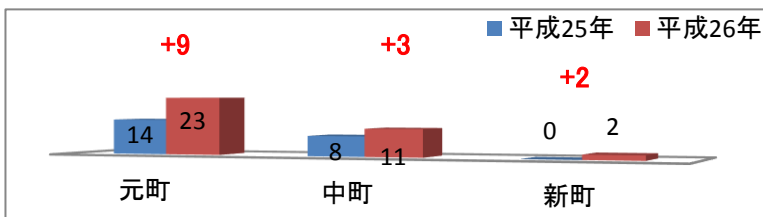

防犯のお知らせ

浦安警察署

～平成26年 3月末の刑法犯認知状況～
(前年同月末との比較・手集計)

平成26年 4月

1 刑法犯の認知件数

3月は空き巣が6件発生しているよ！そのうちの4件は、犯人が窓ガラスを割って侵入しているんだ。
補助錠を付けたり、窓ガラスに防犯フィルムを貼ったりして、みんなで防犯対策をしよう！

千葉県警察マスコットキャラクター「シーポック」

胸のCPは千葉ポリスと、シチズン & ポリス(市民と警察)の両方を意味しています。性格は温和で、誰でも親しみやすいのが特徴です。

刑法犯；刑法に規定する罪(交通事故に係る罪を除く。)のことです。

2 各種犯罪の発生状況

凶悪犯
殺人、放火、強盗のことです。

補足メモ

3月中は、昨年と比べて刑法犯の認知件数が減少していますが、空き巣等が多く発生しているため、就寝時や外出時の窓、玄関の戸締まりの徹底をお願いします。

3 空き巣等の発生場所

空き巣等にご用心！

空き巣等とは、空き巣、忍込み、居空きの侵入窃盗の合計を表します。
空き巣とは、家人等が不在の住宅の屋内に侵入し、金品を窃取するものです。
居空きとは、家人が在宅し、昼寝、食事等をしているすきに住宅の屋内に侵入し、金品を窃取するものです。
忍込みとは、夜間家人等の就寝時に住宅の屋内に侵入し、金品を窃取するものです。

補足メモ

3月中に発生した空き巣等の手口の多くは、外出中に窓ガラスを割られて侵入されるものや、夜間、就寝中に無施錠の玄関や窓から侵入されるものです。

4 振り込め詐欺等

振り込め詐欺に注意！

3月末までの
振り込め詐欺被害件数及び被害額

9件
※認知件数

被害総額
45,500,000円

振り込む前に必ず警察に相談する！
(匿名で大丈夫！振り込む前に「#9110」！)