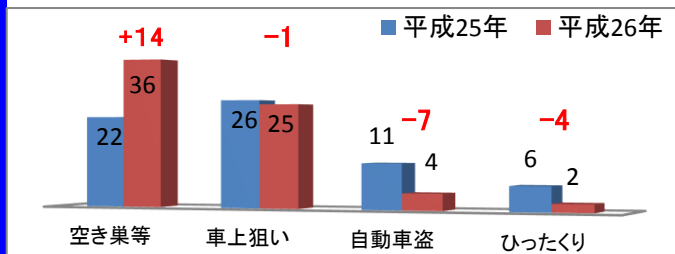

防犯のお知らせ

浦安警察署

～平成26年 3月末の刑法犯認知状況～
(前年同月末との比較・手集計)

平成26年 4月

1 刑法犯の認知件数

3月は空き巣が6件発生しているよ！そのうちの4件は、犯人が窓ガラスを割って侵入しているんだ。
補助錠を付けたり、窓ガラスに防犯フィルムを貼ったりして、みんなで防犯対策をしよう！

千葉県警察マスコットキャラクター「シーポック」

胸のCPは千葉ポリスと、シチズン & ポリス(市民と警察)の両方を意味しています。性格は温和で、誰でも親しみやすいのが特徴です。

刑法犯；刑法に規定する罪(交通事故に係る罪を除く。)のことです。

2 各種犯罪の発生状況

凶悪犯
殺人、放火、強盗のことです。

補足メモ

3月中は、昨年と比べて刑法犯の認知件数が減少していますが、空き巣等が多く発生しているため、就寝時や外出時の窓、玄関の戸締まりの徹底をお願いします。

3 空き巣等の発生場所

空き巣等にご用心！

空き巣等とは、空き巣、忍込み、居空きの侵入窃盗の合計を表します。
空き巣とは、家人等が不在の住宅の屋内に侵入し、金品を窃取するものです。
居空きとは、家人が在宅し、昼寝、食事等をしているすきに住宅の屋内に侵入し、金品を窃取するものです。
忍込みとは、夜間家人等の就寝時に住宅の屋内に侵入し、金品を窃取するものです。

補足メモ

3月中に発生した空き巣等の手口の多くは、外出中に窓ガラスを割られて侵入されるものや、夜間、就寝中に無施錠の玄関や窓から侵入されるものです。

4 振り込め詐欺等

振り込め詐欺に注意！

3月末までの
振り込め詐欺被害件数及び被害額

9件
※認知件数

被害総額
45,500,000円

振り込む前に必ず警察に相談する！
(匿名で大丈夫！振り込む前に「#9110」！)