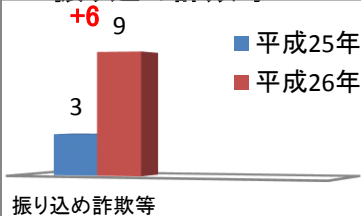

防犯のお知らせ

浦安警察署

～平成26年 3月末の刑法犯認知状況～
(前年同月末との比較・手集計)

平成26年 4月

1 刑法犯の認知件数

3月は空き巣が6件発生しているよ！そのうちの4件は、犯人が窓ガラスを割って侵入しているんだ。
補助錠を付けたり、窓ガラスに防犯フィルムを貼ったりして、みんなで防犯対策をしよう！

千葉県警察マスコットキャラクター「シーポック」

胸のCPは千葉ポリスと、シチズン & ポリス(市民と警察)の両方を意味しています。性格は温和で、誰でも親しみやすいのが特徴です。

刑法犯；刑法に規定する罪(交通事故に係る罪を除く。)のことです。

2 各種犯罪の発生状況

凶悪犯
殺人、放火、強盗のことです。

補足メモ

3月中は、昨年と比べて刑法犯の認知件数が減少していますが、空き巣等が多く発生しているため、就寝時や外出時の窓、玄関の戸締まりの徹底をお願いします。

3 空き巣等の発生場所

空き巣等にご用心！

空き巣等とは、空き巣、忍込み、居空きの侵入窃盗の合計を表します。
空き巣とは、家人等が不在の住宅の屋内に侵入し、金品を窃取するものです。
居空きとは、家人が在宅し、昼寝、食事等をしているすきに住宅の屋内に侵入し、金品を窃取するものです。
忍込みとは、夜間家人等の就寝時に住宅の屋内に侵入し、金品を窃取するものです。

補足メモ

3月中に発生した空き巣等の手口の多くは、外出中に窓ガラスを割られて侵入されるものや、夜間、就寝中に無施錠の玄関や窓から侵入されるものです。

4 振り込め詐欺等

振り込め詐欺に注意！

3月末までの
振り込め詐欺被害件数及び被害額

9件
※認知件数

被害総額
45,500,000円

振り込む前に必ず警察に相談する！
(匿名で大丈夫！振り込む前に「#9110」！)