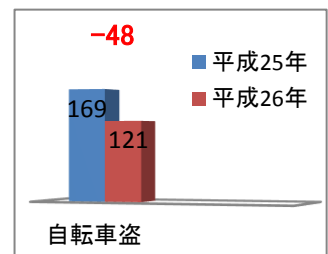

防犯のお知らせ

浦安警察署

～平成26年 3月末の刑法犯認知状況～
(前年同月末との比較・手集計)

平成26年 4月

1 刑法犯の認知件数

3月は空き巣が6件発生しているよ！そのうちの4件は、犯人が窓ガラスを割って侵入しているんだ。
補助錠を付けたり、窓ガラスに防犯フィルムを貼ったりして、みんなで防犯対策をしよう！

千葉県警察マスコットキャラクター「シーポック」

胸のCPは千葉ポリスと、シチズン & ポリス(市民と警察)の両方を意味しています。性格は温和で、誰でも親しみやすいのが特徴です。

刑法犯；刑法に規定する罪(交通事故に係る罪を除く。)のことです。

2 各種犯罪の発生状況

凶悪犯
殺人、放火、強盗のことです。

補足メモ

3月中は、昨年と比べて刑法犯の認知件数が減少していますが、空き巣等が多く発生しているため、就寝時や外出時の窓、玄関の戸締まりの徹底をお願いします。

3 空き巣等の発生場所

空き巣等にご用心！

空き巣等とは、空き巣、忍込み、居空きの侵入窃盗の合計を表します。
空き巣とは、家人等が不在の住宅の屋内に侵入し、金品を窃取するものです。
居空きとは、家人が在宅し、昼寝、食事等をしているすきに住宅の屋内に侵入し、金品を窃取するものです。
忍込みとは、夜間家人等の就寝時に住宅の屋内に侵入し、金品を窃取するものです。

補足メモ

3月中に発生した空き巣等の手口の多くは、外出中に窓ガラスを割られて侵入されるものや、夜間、就寝中に無施錠の玄関や窓から侵入されるものです。

4 振り込め詐欺等

振り込め詐欺に注意！

3月末までの
振り込め詐欺被害件数及び被害額

9件
※認知件数

被害総額
45,500,000円

振り込む前に必ず警察に相談する！
(匿名で大丈夫！振り込む前に「#9110」！)