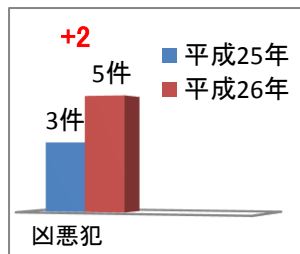

防犯のお知らせ

浦安警察署

～平成26年 3月末の刑法犯認知状況～
(前年同月末との比較・手集計)

平成26年 4月

1 刑法犯の認知件数

3月は空き巣が6件発生しているよ！そのうちの4件は、犯人が窓ガラスを割って侵入しているんだ。
補助錠を付けたり、窓ガラスに防犯フィルムを貼ったりして、みんなで防犯対策をしよう！

千葉県警察マスコットキャラクター「シーポック」

胸のCPは千葉ポリスと、シチズン & ポリス(市民と警察)の両方を意味しています。性格は温和で、誰でも親しみやすいのが特徴です。

刑法犯；刑法に規定する罪(交通事故に係る罪を除く。)のことです。

2 各種犯罪の発生状況

凶悪犯
殺人、放火、強盗のことです。

補足メモ

3月中は、昨年と比べて刑法犯の認知件数が減少していますが、空き巣等が多く発生しているため、就寝時や外出時の窓、玄関の戸締まりの徹底をお願いします。

3 空き巣等の発生場所

空き巣等にご用心！

空き巣等とは、空き巣、忍込み、居空きの侵入窃盗の合計を表します。
空き巣とは、家人等が不在の住宅の屋内に侵入し、金品を窃取するものです。
居空きとは、家人が在宅し、昼寝、食事等をしているすきに住宅の屋内に侵入し、金品を窃取するものです。
忍込みとは、夜間家人等の就寝時に住宅の屋内に侵入し、金品を窃取するものです。

補足メモ

3月中に発生した空き巣等の手口の多くは、外出中に窓ガラスを割られて侵入されるものや、夜間、就寝中に無施錠の玄関や窓から侵入されるものです。

4 振り込め詐欺等

振り込め詐欺に注意！

3月末までの
振り込め詐欺被害件数及び被害額

9件
※認知件数

被害総額
45,500,000円

振り込む前に必ず警察に相談する！
(匿名で大丈夫！振り込む前に「#9110」！)