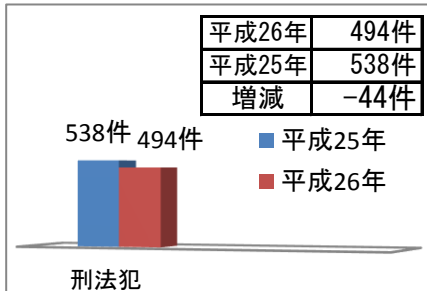

防犯のお知らせ

浦安警察署

～平成26年 3月末の刑法犯認知状況～
(前年同月末との比較・手集計)

平成26年 4月

1 刑法犯の認知件数

3月は空き巣が6件発生しているよ！そのうちの4件は、犯人が窓ガラスを割って侵入しているんだ。
補助錠を付けたり、窓ガラスに防犯フィルムを貼ったりして、みんなで防犯対策をしよう！

千葉県警察マスコットキャラクター「シーポック」

胸のCPは千葉ポリスと、シチズン & ポリス(市民と警察)の両方を意味しています。性格は温和で、誰でも親しみやすいのが特徴です。

刑法犯；刑法に規定する罪(交通事故に係る罪を除く。)のことです。

2 各種犯罪の発生状況

凶悪犯
殺人、放火、強盗のことです。

補足メモ

3月中は、昨年と比べて刑法犯の認知件数が減少していますが、空き巣等が多く発生しているため、就寝時や外出時の窓、玄関の戸締まりの徹底をお願いします。

3 空き巣等の発生場所

空き巣等にご用心！

空き巣等とは、空き巣、忍込み、居空きの侵入窃盗の合計を表します。
空き巣とは、家人等が不在の住宅の屋内に侵入し、金品を窃取するものです。
居空きとは、家人が在宅し、昼寝、食事等をしているすきに住宅の屋内に侵入し、金品を窃取するものです。
忍込みとは、夜間家人等の就寝時に住宅の屋内に侵入し、金品を窃取するものです。

補足メモ

3月中に発生した空き巣等の手口の多くは、外出中に窓ガラスを割られて侵入されるものや、夜間、就寝中に無施錠の玄関や窓から侵入されるものです。

4 振り込め詐欺等

振り込め詐欺に注意！

3月末までの
振り込め詐欺被害件数及び被害額

9件
※認知件数

被害総額
45,500,000円

振り込む前に必ず警察に相談する！
(匿名で大丈夫！振り込む前に「#9110」！)