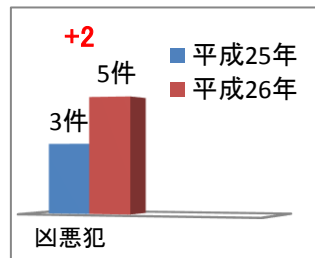

防犯のお知らせ

浦安警察署

～平成26年4月末の刑法犯認知状況～
(前年同月末との比較・手集計)

平成26年5月

1 刑法犯の認知件数

4月は忍び込みが6件発生しているよ！その6件は、全て鍵を掛け忘れた玄関や窓から犯人が侵入しているんだ。
夜寝るときには、必ず戸締まりを確認してね！

千葉県警察マスコットキャラクター「シーポック」

刑法犯；刑法に規定する罪(交通事故に係る罪を除く。)のことです。

胸のCPは千葉ポリスと、シチズン & ポリス(市民と警察)の両方を意味しています。性格は温和で、誰でも親しみやすいのが特徴です。

2 各種犯罪の発生状況

凶悪犯
殺人、放火、強盗のことです。

補足メモ

4月中は、昨年と比べて刑法犯の認知件数が減少していますが、空き巣等が多く発生しているため、就寝時や外出時の窓、玄関の戸締まりの徹底をお願いします。

3 空き巣等の発生場所

空き巣等にご用心！

空き巣等とは、空き巣、忍び込み、居空きの侵入窃盗の合計を表します。
空き巣とは、家人等が不在の住宅の屋内に侵入し、金品を窃取するものです。
居空きとは、家人が在宅し、昼寝、食事等をしているすきに住宅の屋内に侵入し、金品を窃取するものです。
忍び込みとは、夜間家人等の就寝時に住宅の屋内に侵入し、金品を窃取するものです。

補足メモ

4月中に発生した空き巣等の手口の多くは、外出中に窓ガラスを割られて侵入されるものや、夜間、就寝中に無施錠の玄関や窓から侵入されるものです。

4 振り込め詐欺等

振り込め詐欺に注意！

4月末までの 振込詐欺被害件数及び被害額	14件 ※認知件数	被害総額 58,580,180円
-------------------------	--------------	---------------------