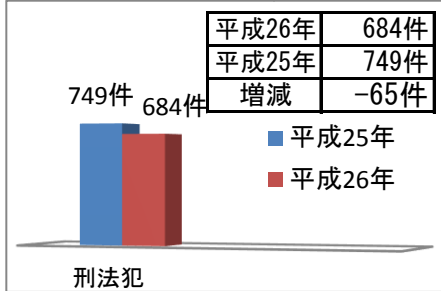

防犯のお知らせ

浦安警察署

～平成26年4月末の刑法犯認知状況～
(前年同月末との比較・手集計)

平成26年5月

1 刑法犯の認知件数

4月は忍び込みが6件発生しているよ！その6件は、全て鍵を掛け忘れた玄関や窓から犯人が侵入しているんだ。
夜寝るときには、必ず戸締まりを確認してね！

千葉県警察マスコットキャラクター「シーポック」

刑法犯；刑法に規定する罪(交通事故に係る罪を除く。)のことです。

胸のCPは千葉ポリスと、シチズン & ポリス(市民と警察)の両方を意味しています。性格は温和で、誰でも親しみやすいのが特徴です。

2 各種犯罪の発生状況

凶悪犯
殺人、放火、強盗のことです。

補足メモ

4月中は、昨年と比べて刑法犯の認知件数が減少していますが、空き巣等が多く発生しているため、就寝時や外出時の窓、玄関の戸締まりの徹底をお願いします。

3 空き巣等の発生場所

空き巣等にご用心！

空き巣等とは、空き巣、忍び込み、居空きの侵入窃盗の合計を表します。
空き巣とは、家人等が不在の住宅の屋内に侵入し、金品を窃取するものです。
居空きとは、家人が在宅し、昼寝、食事等をしているすきに住宅の屋内に侵入し、金品を窃取するものです。
忍び込みとは、夜間家人等の就寝時に住宅の屋内に侵入し、金品を窃取するものです。

補足メモ

4月中に発生した空き巣等の手口の多くは、外出中に窓ガラスを割られて侵入されるものや、夜間、就寝中に無施錠の玄関や窓から侵入されるものです。

4 振り込め詐欺等

振り込め詐欺に注意！

4月末までの 振込詐欺被害件数及び被害額	14件 ※認知件数	被害総額 58,580,180円
-------------------------	--------------	---------------------