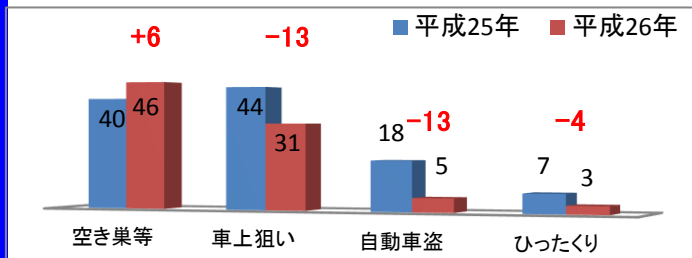

防犯のお知らせ

浦安警察署

～平成26年4月末の刑法犯認知状況～
(前年同月末との比較・手集計)

平成26年5月

1 刑法犯の認知件数

4月は忍び込みが6件発生しているよ！その6件は、全て鍵を掛け忘れた玄関や窓から犯人が侵入しているんだ。
夜寝るときには、必ず戸締まりを確認してね！

千葉県警察マスコットキャラクター「シーポック」

刑法犯；刑法に規定する罪(交通事故に係る罪を除く。)のことです。

胸のCPは千葉ポリスと、シチズン & ポリス(市民と警察)の両方を意味しています。性格は温和で、誰でも親しみやすいのが特徴です。

2 各種犯罪の発生状況

凶悪犯
殺人、放火、強盗のことです。

補足メモ

4月中は、昨年と比べて刑法犯の認知件数が減少していますが、空き巣等が多く発生しているため、就寝時や外出時の窓、玄関の戸締まりの徹底をお願いします。

3 空き巣等の発生場所

空き巣等にご用心！

空き巣等とは、空き巣、忍び込み、居空きの侵入窃盗の合計を表します。
空き巣とは、家人等が不在の住宅の屋内に侵入し、金品を窃取するものです。
居空きとは、家人が在宅し、昼寝、食事等をしているすきに住宅の屋内に侵入し、金品を窃取するものです。
忍び込みとは、夜間家人等の就寝時に住宅の屋内に侵入し、金品を窃取するものです。

補足メモ

4月中に発生した空き巣等の手口の多くは、外出中に窓ガラスを割られて侵入されるものや、夜間、就寝中に無施錠の玄関や窓から侵入されるものです。

4 振り込め詐欺等

振り込め詐欺に注意！

4月末までの 振込詐欺被害件数及び被害額	14件 ※認知件数	被害総額 58,580,180円
-------------------------	--------------	---------------------