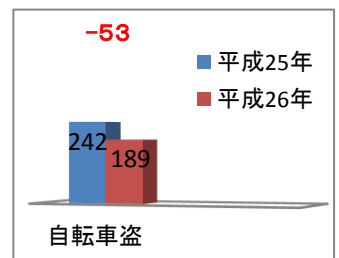

防犯のお知らせ

浦安警察署

～平成26年4月末の刑法犯認知状況～
(前年同月末との比較・手集計)

平成26年5月

1 刑法犯の認知件数

4月は忍び込みが6件発生しているよ！その6件は、全て鍵を掛け忘れた玄関や窓から犯人が侵入しているんだ。
夜寝るときには、必ず戸締まりを確認してね！

千葉県警察マスコットキャラクター「シーポック」

刑法犯；刑法に規定する罪(交通事故に係る罪を除く。)のことです。

胸のCPは千葉ポリスと、シチズン & ポリス(市民と警察)の両方を意味しています。性格は温和で、誰でも親しみやすいのが特徴です。

2 各種犯罪の発生状況

凶悪犯
殺人、放火、強盗のことです。

補足メモ

4月中は、昨年と比べて刑法犯の認知件数が減少していますが、空き巣等が多く発生しているため、就寝時や外出時の窓、玄関の戸締まりの徹底をお願いします。

3 空き巣等の発生場所

空き巣等にご用心！

空き巣等とは、空き巣、忍び込み、居空きの侵入窃盗の合計を表します。
空き巣とは、家人等が不在の住宅の屋内に侵入し、金品を窃取するものです。
居空きとは、家人が在宅し、昼寝、食事等をしているすきに住宅の屋内に侵入し、金品を窃取するものです。
忍び込みとは、夜間家人等の就寝時に住宅の屋内に侵入し、金品を窃取するものです。

補足メモ

4月中に発生した空き巣等の手口の多くは、外出中に窓ガラスを割られて侵入されるものや、夜間、就寝中に無施錠の玄関や窓から侵入されるものです。

4 振り込め詐欺等

振り込め詐欺に注意！

4月末までの 振込詐欺被害件数及び被害額	14件 ※認知件数	被害総額 58,580,180円
-------------------------	--------------	---------------------