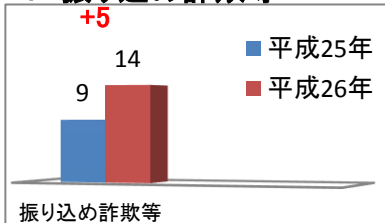

防犯のお知らせ

浦安警察署

～平成26年4月末の刑法犯認知状況～
(前年同月末との比較・手集計)

平成26年5月

1 刑法犯の認知件数

4月は忍び込みが6件発生しているよ！その6件は、全て鍵を掛け忘れた玄関や窓から犯人が侵入しているんだ。
夜寝るときには、必ず戸締まりを確認してね！

千葉県警察マスコットキャラクター「シーポック」

刑法犯；刑法に規定する罪(交通事故に係る罪を除く。)のことです。

胸のCPは千葉ポリスと、シチズン & ポリス(市民と警察)の両方を意味しています。性格は温和で、誰でも親しみやすいのが特徴です。

2 各種犯罪の発生状況

凶悪犯
殺人、放火、強盗のことです。

補足メモ

4月中は、昨年と比べて刑法犯の認知件数が減少していますが、空き巣等が多く発生しているため、就寝時や外出時の窓、玄関の戸締まりの徹底をお願いします。

3 空き巣等の発生場所

空き巣等にご用心！

空き巣等とは、空き巣、忍び込み、居空きの侵入窃盗の合計を表します。
空き巣とは、家人等が不在の住宅の屋内に侵入し、金品を窃取するものです。
居空きとは、家人が在宅し、昼寝、食事等をしているすきに住宅の屋内に侵入し、金品を窃取するものです。
忍び込みとは、夜間家人等の就寝時に住宅の屋内に侵入し、金品を窃取するものです。

補足メモ

4月中に発生した空き巣等の手口の多くは、外出中に窓ガラスを割られて侵入されるものや、夜間、就寝中に無施錠の玄関や窓から侵入されるものです。

4 振り込め詐欺等

振り込め詐欺に注意！

4月末までの 振込詐欺被害件数及び被害額	14件 ※認知件数	被害総額 58,580,180円
-------------------------	--------------	---------------------