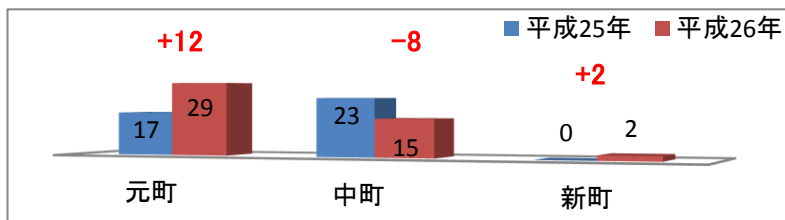

防犯のお知らせ

浦安警察署

～平成26年4月末の刑法犯認知状況～
(前年同月末との比較・手集計)

平成26年5月

1 刑法犯の認知件数

4月は忍び込みが6件発生しているよ！その6件は、全て鍵を掛け忘れた玄関や窓から犯人が侵入しているんだ。
夜寝るときには、必ず戸締まりを確認してね！

千葉県警察マスコットキャラクター「シーポック」

刑法犯；刑法に規定する罪(交通事故に係る罪を除く。)のことです。

胸のCPは千葉ポリスと、シチズン & ポリス(市民と警察)の両方を意味しています。性格は温和で、誰でも親しみやすいのが特徴です。

2 各種犯罪の発生状況

凶悪犯
殺人、放火、強盗のことです。

補足メモ

4月中は、昨年と比べて刑法犯の認知件数が減少していますが、空き巣等が多く発生しているため、就寝時や外出時の窓、玄関の戸締まりの徹底をお願いします。

3 空き巣等の発生場所

空き巣等にご用心！

空き巣等とは、空き巣、忍び込み、居空きの侵入窃盗の合計を表します。
空き巣とは、家人等が不在の住宅の屋内に侵入し、金品を窃取するものです。
居空きとは、家人が在宅し、昼寝、食事等をしているすきに住宅の屋内に侵入し、金品を窃取するものです。
忍び込みとは、夜間家人等の就寝時に住宅の屋内に侵入し、金品を窃取するものです。

補足メモ

4月中に発生した空き巣等の手口の多くは、外出中に窓ガラスを割られて侵入されるものや、夜間、就寝中に無施錠の玄関や窓から侵入されるものです。

4 振り込め詐欺等

振り込め詐欺に注意！

4月末までの 振込詐欺被害件数及び被害額	14件 ※認知件数	被害総額 58,580,180円
-------------------------	--------------	---------------------